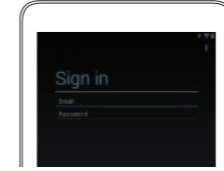

2 Finish Android setup

Skonfiguruj system Android

Завершите установку операционной системы Android
Android kurulumunu tamamlama

قم بإنهاء إعداد Android

Connect to your network.
Nawiąż połączenie z siecią.
Подключитесь к сети.
Ağınıza bağlanma.
قم بالتوصيل بالشبكة لديك.

Sign in to your account or create a new account.
Zaloguj się do konta albo utwórz nowe konto.
Войдите в систему под своим именем или создайте новый аккаунт.
Hesabınızın oturum açma veya yeni bir hesap oluşturma.
قم بتسجيل الدخول إلى حسابك أو قم بإنشاء حساب جديد.