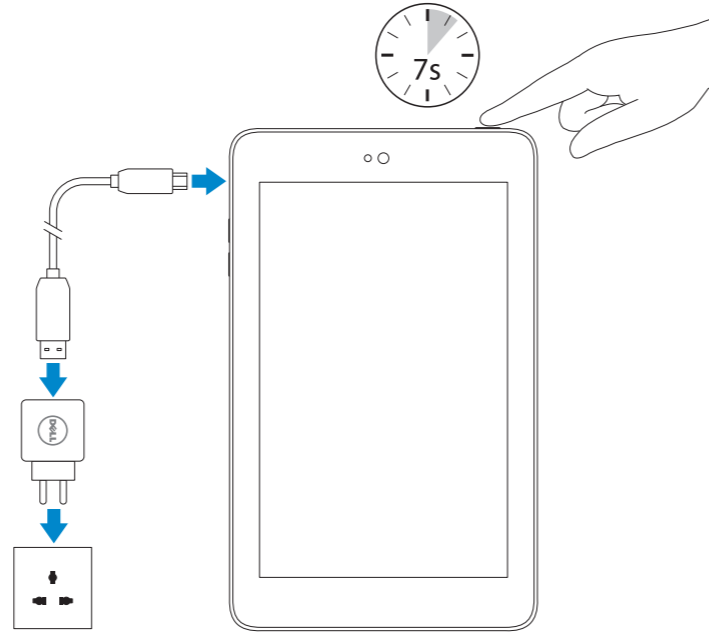

Venue 7

Quick Start Guide

Skrócona instrukcja uruchomienia
Краткое руководство по началу работы
Hızlı Başlangıç Kılavuzu
دليل البدء السريع

Scan for access
to support

Dell.com/QR/tablets/3740

1 Connect the power cable and press the power button for 7 seconds

Podłącz kabel zasilania, naciśnij przycisk zasilania i przytrzymaj przez 7 sekund

Подсоедините кабель питания и удерживайте нажатой кнопку питания в течение 7 секунд

Güç kablosunu takın ve 7 saniye boyunca güç düğmesine basın
قم بتوصيل كبل التيار واضغط على زر التشغيل لمدة 7 ثوانٍ